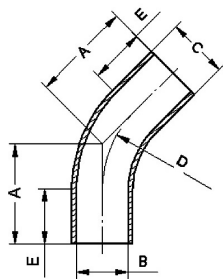

Aseptic fittings for Orbital welding DIN 11865

Art.No

EUR

Art.No

EUR

Bend 45° DIN, H2

DN	A	B	C	D	E	Art.No	EUR	AISI316L-1.4435	EUR
6	33,3	6	8	20	25			474628	Enquiry
8	35,4	8	10	25	25			474629	Enquiry
10	35,8	10	13	26	25			474630	Enquiry
15	39,5	16	19	35	25			474631	Enquiry
20	41,6	20	23	40	25			474632	Enquiry
25	60,7	26	29	50	40			474633	Enquiry
32	62,8	32	35	55	40			474634	Enquiry
40	64,9	38	41	60	40			474635	Enquiry
50	69	50	53	70	40			474636	Enquiry
65	73,1	66	70	80	40			474637	Enquiry
80	92,3	81	85	90	55			474638	Enquiry
100	96,4	100	104	100	55			474639	Enquiry
125	160,2	125	129	187,5	82,5			474641	Enquiry
150	193,2	150	154	225	100			474642	Enquiry
200	224,3	200	204	300	100			474644	Enquiry

Bend 45° ASME, H2

DN	A	B	C	D	E	Art.No	EUR	AISI316L-1.4435	EUR
1/4"	50,8	4,57	6,35	25,4	40,3			483798	Enquiry
3/8"	50,8	7,75	9,53	25,4	40,3			483799	Enquiry
1/2"	57,2	9,4	12,7	25,4	46,7			483701	Enquiry
3/4"	57,2	15,75	19,05	25,4	46,7			483702	Enquiry
1"	57,2	22,1	25,4	38,1	41,4			483703	Enquiry
1,5"	63,5	34,8	38,1	57,2	39,8			483704	Enquiry
2"	76,2	47,5	50,8	76,2	44,6			483705	Enquiry
2,5"	85,7	60,2	63,5	95,3	47			483706	Enquiry
3"	92,1	72,9	76,2	114,3	44,8			483707	Enquiry
4"	114,3	97,38	101,6	152,3	51,2			483708	Enquiry
6"	158,8	146,86	152,4	228,6	64,1			483711	Enquiry

Bend 45° ISO, H2

DN	A	B	C	D	E	Art.No	EUR	AISI316L-1.4435	EUR
10,2	33,3	7	10,2	20	25			474728	Enquiry
13,5	33,3	10,3	13,5	20	25			474729	Enquiry
17,2	36,6	14	17,2	28	25			474730	Enquiry
21,3	37,4	18,1	21,3	30	25			474731	Enquiry
26,9	51,8	23,7	26,9	28,5	40			474732	Enquiry
33,7	55,7	29,7	33,7	38	40			474733	Enquiry
42,4	59,7	38,4	42,4	47,5	40			474734	Enquiry
48,3	63,6	44,3	48,3	57	40			474735	Enquiry
60,3	71,5	56,3	60,3	76	40			474736	Enquiry
76,1	94,4	72,1	76,1	95	55			474737	Enquiry
88,9	102,4	84,3	88,9	114,5	55			474738	Enquiry
114,3	118,2	109,7	114,3	152,5	55			474739	Enquiry