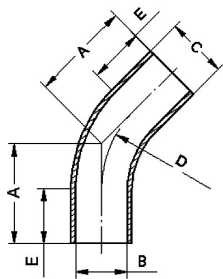

Aseptic fittings for Orbital welding DIN 11865

Art.No

EUR

Art.No

EUR

Bend 45° DIN, H2

DN	A	B	C	D	E	Art.No	EUR	AISI316L-1.4435	EUR
6	33,3	6	8	20	25			474628	Enquiry
8	35,4	8	10	25	25			474629	Enquiry
10	35,8	10	13	26	25			474630	Enquiry
15	39,5	16	19	35	25			474631	Enquiry
20	41,6	20	23	40	25			474632	Enquiry
25	60,7	26	29	50	40			474633	Enquiry
32	62,8	32	35	55	40			474634	Enquiry
40	64,9	38	41	60	40			474635	Enquiry
50	69	50	53	70	40			474636	Enquiry
65	73,1	66	70	80	40			474637	Enquiry
80	92,3	81	85	90	55			474638	Enquiry
100	96,4	100	104	100	55			474639	Enquiry
125	160,2	125	129	187,5	82,5			474641	Enquiry
150	193,2	150	154	225	100			474642	Enquiry
200	224,3	200	204	300	100			474644	Enquiry

Bend 45° ASME, H2

DN	A	B	C	D	E	Art.No	EUR	AISI316L-1.4435	EUR
1/4"	50,8	4,57	6,35	25,4	40,3			483798	Enquiry
3/8"	50,8	7,75	9,53	25,4	40,3			483799	Enquiry
1/2"	57,2	9,4	12,7	25,4	46,7			483701	Enquiry
3/4"	57,2	15,75	19,05	25,4	46,7			483702	Enquiry
1"	57,2	22,1	25,4	38,1	41,4			483703	Enquiry
1,5"	63,5	34,8	38,1	57,2	39,8			483704	Enquiry
2"	76,2	47,5	50,8	76,2	44,6			483705	Enquiry
2,5"	85,7	60,2	63,5	95,3	47			483706	Enquiry
3"	92,1	72,9	76,2	114,3	44,8			483707	Enquiry
4"	114,3	97,38	101,6	152,3	51,2			483708	Enquiry
6"	158,8	146,86	152,4	228,6	64,1			483711	Enquiry

Bend 45° ISO, H2

DN	A	B	C	D	E	Art.No	EUR	AISI316L-1.4435	EUR
10,2	33,3	7	10,2	20	25			474728	Enquiry
13,5	33,3	10,3	13,5	20	25			474729	Enquiry
17,2	36,6	14	17,2	28	25			474730	Enquiry
21,3	37,4	18,1	21,3	30	25			474731	Enquiry
26,9	51,8	23,7	26,9	28,5	40			474732	Enquiry
33,7	55,7	29,7	33,7	38	40			474733	Enquiry
42,4	59,7	38,4	42,4	47,5	40			474734	Enquiry
48,3	63,6	44,3	48,3	57	40			474735	Enquiry
60,3	71,5	56,3	60,3	76	40			474736	Enquiry
76,1	94,4	72,1	76,1	95	55			474737	Enquiry
88,9	102,4	84,3	88,9	114,5	55			474738	Enquiry
114,3	118,2	109,7	114,3	152,5	55			474739	Enquiry