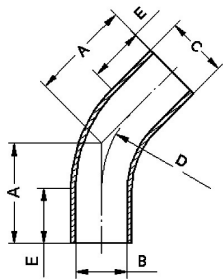

Aseptic fittings for Orbital welding DIN 11865

Art.No

EUR

Art.No

EUR

Bend 45° DIN, H2

DN	A	B	C	D	E	Art.No	EUR	AISI316L-1.4435	EUR
6	33,3	6	8	20	25			474628	Enquiry
8	35,4	8	10	25	25			474629	Enquiry
10	35,8	10	13	26	25			474630	Enquiry
15	39,5	16	19	35	25			474631	Enquiry
20	41,6	20	23	40	25			474632	Enquiry
25	60,7	26	29	50	40			474633	Enquiry
32	62,8	32	35	55	40			474634	Enquiry
40	64,9	38	41	60	40			474635	Enquiry
50	69	50	53	70	40			474636	Enquiry
65	73,1	66	70	80	40			474637	Enquiry
80	92,3	81	85	90	55			474638	Enquiry
100	96,4	100	104	100	55			474639	Enquiry
125	160,2	125	129	187,5	82,5			474641	Enquiry
150	193,2	150	154	225	100			474642	Enquiry
200	224,3	200	204	300	100			474644	Enquiry

Bend 45° ASME, H2

DN	A	B	C	D	E	Art.No	EUR	AISI316L-1.4435	EUR
1/4"	50,8	4,57	6,35	25,4	40,3			483798	Enquiry
3/8"	50,8	7,75	9,53	25,4	40,3			483799	Enquiry
1/2"	57,2	9,4	12,7	25,4	46,7			483701	Enquiry
3/4"	57,2	15,75	19,05	25,4	46,7			483702	Enquiry
1"	57,2	22,1	25,4	38,1	41,4			483703	Enquiry
1,5"	63,5	34,8	38,1	57,2	39,8			483704	Enquiry
2"	76,2	47,5	50,8	76,2	44,6			483705	Enquiry
2,5"	85,7	60,2	63,5	95,3	47			483706	Enquiry
3"	92,1	72,9	76,2	114,3	44,8			483707	Enquiry
4"	114,3	97,38	101,6	152,3	51,2			483708	Enquiry
6"	158,8	146,86	152,4	228,6	64,1			483711	Enquiry

Bend 45° ISO, H2

DN	A	B	C	D	E	Art.No	EUR	AISI316L-1.4435	EUR
10,2	33,3	7	10,2	20	25			474728	Enquiry
13,5	33,3	10,3	13,5	20	25			474729	Enquiry
17,2	36,6	14	17,2	28	25			474730	Enquiry
21,3	37,4	18,1	21,3	30	25			474731	Enquiry
26,9	51,8	23,7	26,9	28,5	40			474732	Enquiry
33,7	55,7	29,7	33,7	38	40			474733	Enquiry
42,4	59,7	38,4	42,4	47,5	40			474734	Enquiry
48,3	63,6	44,3	48,3	57	40			474735	Enquiry
60,3	71,5	56,3	60,3	76	40			474736	Enquiry
76,1	94,4	72,1	76,1	95	55			474737	Enquiry
88,9	102,4	84,3	88,9	114,5	55			474738	Enquiry
114,3	118,2	109,7	114,3	152,5	55			474739	Enquiry